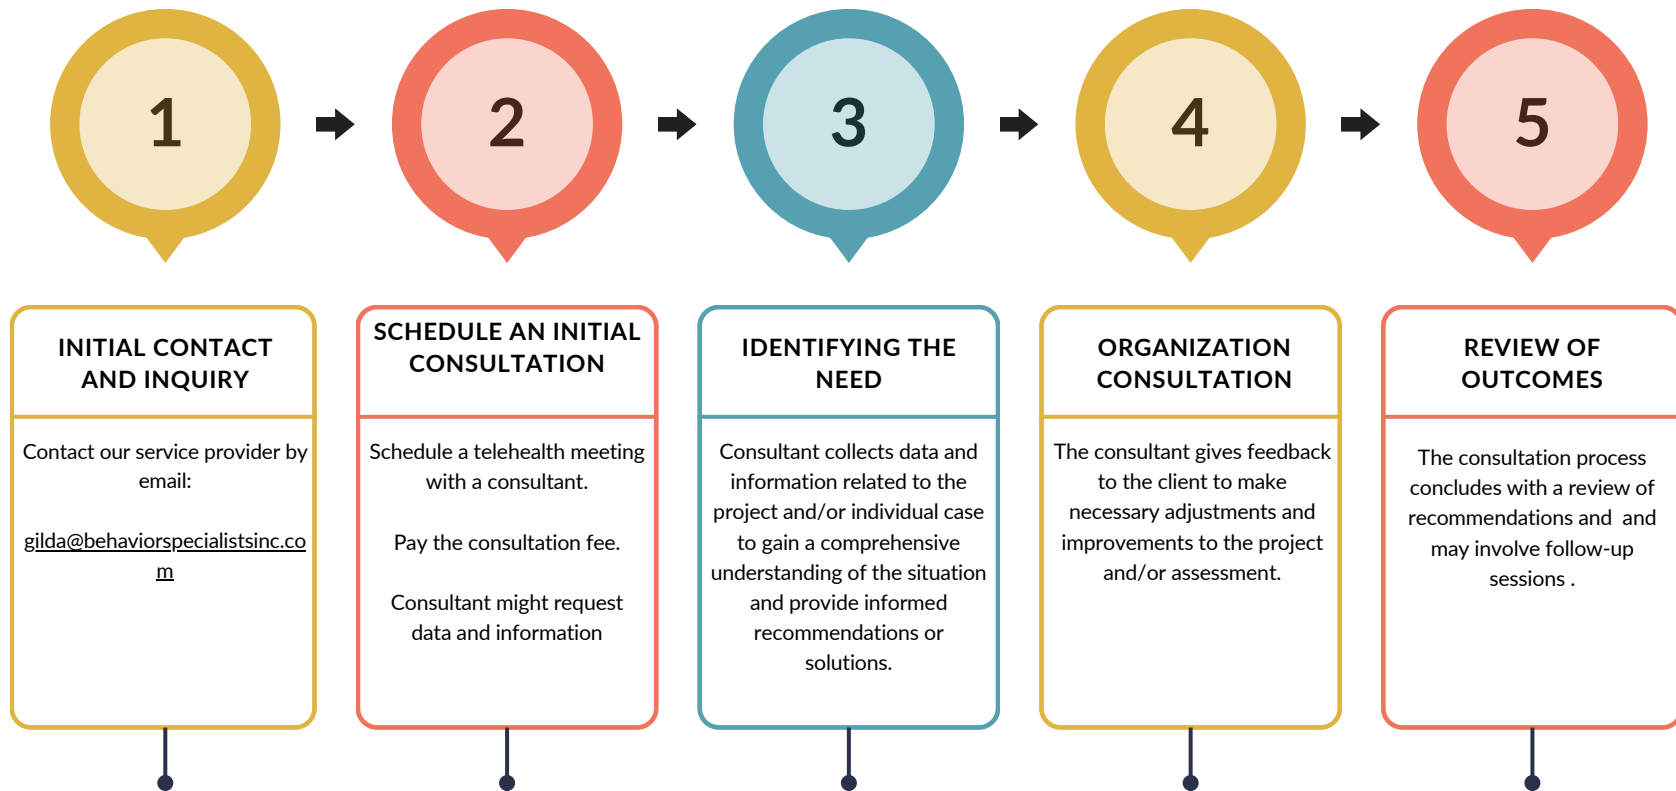

Behavior Specialist Services

Gilda Panales, M.S., BCBA/OBM, Board-Certified Behavior Analyst

Organizational Consultation

This is the process for obtaining Organization Consultations:

Behavior Specialist Services Inc.

Gilda Panales, M.S., BCBA/OBM, analista de comportamiento certificada por la junta

Consulta organizacional

Este es el proceso para obtener Consultas de Organización: